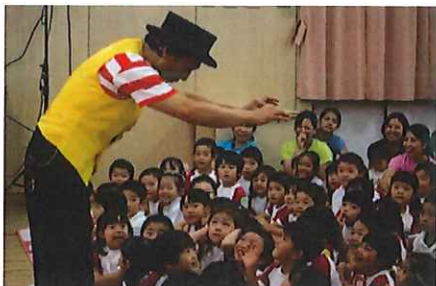

杉之子幼稚園 令和2年度 8月の園庭開放

8月に入り、夏らしい暑い日が続いておりますが、皆さまお元気でお過ごしでしょうか。

6月、7月と未就園のお子さまを対象に園庭開放を行ってまいりました。今月8月は涼しいホールでのお楽しみの時間を中心に、天候の状況を見て園庭での時間を過ごしたいと考えております。下記の内容をお読みいただき、ご参加いただけたら幸いです。

今回は「密」を避ける意味で2部に分け、各回30名とさせていただきます。

★8月29日(土)は、「ゆうさんの紙芝居」をお楽しみください。

「デジタル紙芝居」(3作品)・「楽しいパントマイム」・「不思議なマジック」等を予定しています。

紙芝居終了後は園庭で遊ぶ時間となります。

時間 : 第1部 9時30分～10時45分 ゆうさんの紙芝居(約40分)と園庭遊び
第2部 11時00分～12時15分 ゆうさんの紙芝居(約40分)と園庭遊び

参加人数:各部30名(平成28年4月2日～平成30年4月1日生まれのお子さま)

持ち物:水筒、着替え、タオル、スリッパ又は上履き、外靴を入れる袋 帽子

*ゆうさんプロフィール:5歳の頃より「劇団若草」に入り、大河ドラマ「春の坂道」でデビュー。子役時代には数々のテレビ・舞台・ラジオ・CM等に出演。退団後、教育関係を中心に活動の場を広げる。以後、日本全国の小学校への巡回公演にて、演劇・ミュージカルなどを公演。その数は約300校。その後、NHK教育番組・小学3年理科「はてなでスタート」にて、お兄さん「マネックさん」役として3年間テレビ出演する。

*予約方法:◎アプリでの予約 8月13日(木)10:00から16日(日)10:00まで

事前にアプリから参加希望のアンケートメールが届きます。そのメールに返信をしてください。アプリをご利用になる際には事前に登録が必要です。

◎電話での予約 8月18日(火)AM10:00～(人数の関係上、参加人数を調整させていただきます)

TEL 045-321-7827